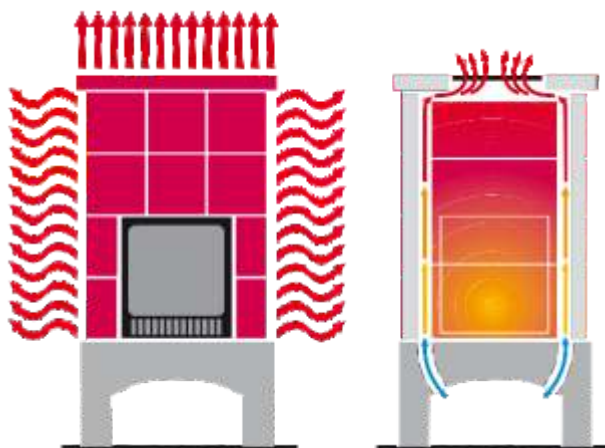

UPPVÄRMNING MED HJÄRNA & HJÄRTA!

EDER FUEGO

Svensk representant:

Kära kund.

När vi talar om EDER kakelugnar, talar vi alltid om vårt patenterade värmesystem. Men vad betyder det?

Det termiska systemet i en EDER Fuego eldstad gör det till en unik produkt på marknaden. Denna intelligenta funktion gör det möjligt för "2 i 1" effekt: Fuego är en sprinter - den värmer upp snabbt, en erkänd kvalitet och egenskap för en kamin och på samma gång är den en maratonlöpare - som kan värma rummet i många timmar i egenskap av en öppen spis.

Och hur fungerar det?

Det är i grunden mycket enkelt: Med den termiska luckan öppen strömmar luft genom ventilationsöppningarna mellan den keramiskt klädda värmekärnan och snabbvärme-elementet vilket skapar termisk konvektion som värmer upp rummet snabbt.

Om den termiska luckan är stängd fungerar en EDER eldstad likt en kakelugn med en lång behaglig strålningsvärme från värmekärnan.

Så när man köper en EDER eldstad, så får man inte bara funktionaliteterna av en kakelugn utan även en spis.